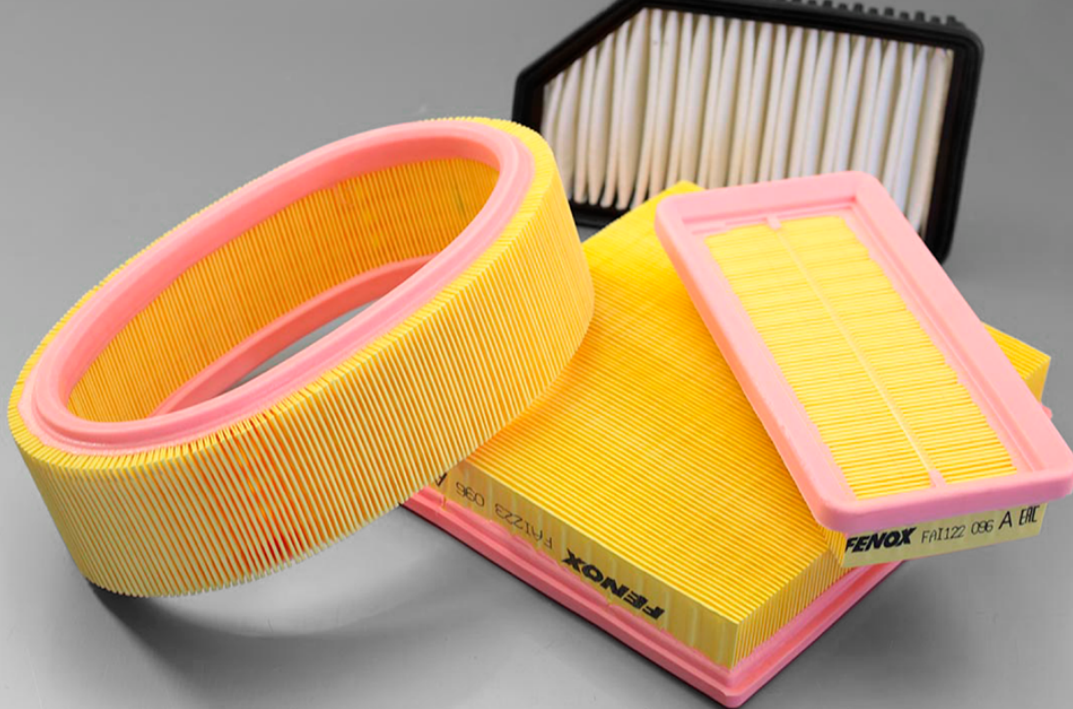

ВОЗДУШНЫЕ ФИЛЬТРЫ

Эффективно очищают поступающий в двигатель воздух от пыли и прочих посторонних частиц, за счет более продуктивной работы двигателя позволяют экономить топливо и уменьшают количество вредных выбросов в окружающую среду, а также продлевают срок службы двигателя.

1

Изготовлены из **многослойной высококачественной бумаги**, которая пропитана **полимерными смолами**, с добавлением синтетического волокна. Пористая структура гофрированной фильтровальной бумаги обладает **высокой поглощающей способностью** при незначительном сопротивлении воздушному потоку.

2

Технология гофрирования материалов воздушных и салонных фильтров создает необходимое расстояние между складками и гарантирует эффективное использование всей поверхности фильтра для наилучшей степени очистки.

3

Герметичное уплотнение посадочного места воздушного фильтра изготовлено из пенополиуретана, устойчивого к внешним климатическим воздействиям и **сохраняющего эластичность** в течение всего срока эксплуатации.

Индивидуальная брендированная упаковка и маркировка для сохранения целостности изделия и защиты от подделок